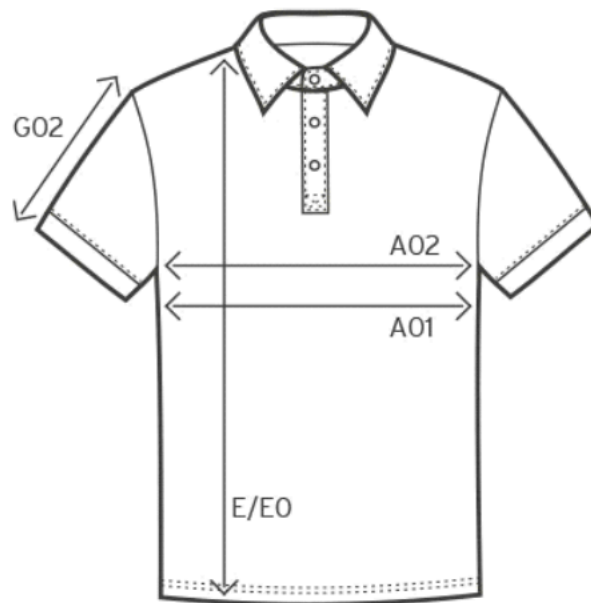

4005 / 4005F

Women's Superior Polo

Maßtabelle (cm)

	XS	S	M	L	XL	XXL	XXXL
A02	40	43	46	49	53	57	62
E	59	62	65	68	71	73	76
G02	14	15	16	17	19	20	22

A02 1/2 OBERWEITE

E LÄNGE

G02 ÄRMELLÄNGE